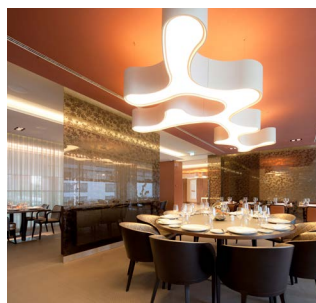

BARES E RESTAURANTES

O EPIC SANA Lisboa dispõe de 1 restaurante e 2 bares.

Flor-de-Lis - serve as principais refeições do dia, pequeno-almoço, almoço e jantar, oferecendo a mais requintada gastronomia nacional e internacional.

Scale Bar - situado na área do lobby, apresenta um espaço amplo e o ambiente perfeito para desfrutar da sua bebida preferida. Aproveite ainda o terraço e delicie-se com os nossos snacks.

Upscale Bar - um paraíso na cobertura com vista deslumbrante sobre a cidade e o Rio Tejo. Desfrute dos dias quentes da cidade na infinity pool com os melhores cocktails.