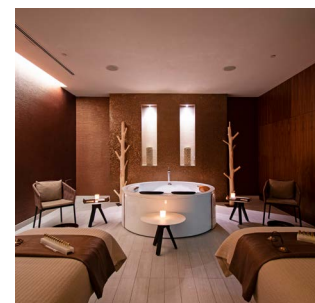

SAYANNA WELLNESS & SPA

Um perfeito oásis em plena cidade de Lisboa, com 1700 m², o SAYANNA Wellness & SPA promete momentos únicos de tranquilidade e bem-estar.

As facilidades do SPA apresentam gabinetes de tratamento, sauna, banho turco e uma magnífica piscina interior.

Este espaço disponibiliza também uma área exclusivamente dedicada aos cuidados de beleza.

Dispõe ainda de um moderno e exclusivo Fitness Center, completamente equipado com os mais modernos equipamentos para o treino.