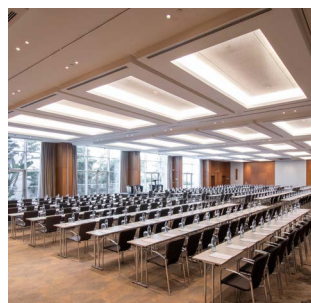

Scale Bar - situado na área do lobby, apresenta um espaço amplo e o ambiente perfeito para desfrutar da sua bebida preferida. Aproveite ainda o terraço e delicie-se com os nossos snacks.

Upscale Bar - um paraíso na cobertura com vista deslumbrante sobre a cidade e o Rio Tejo. Desfrute dos dias quentes da cidade na infinity pool com os melhores cocktails.