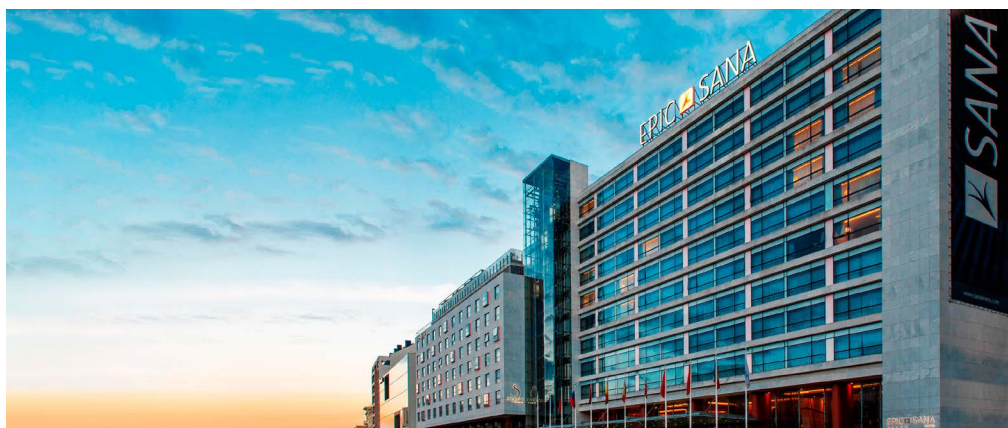

FACT SHEET

_TEMPERATURA

PRIMAVERA ▲ 20°C
▼ 15°C

VERÃO ▲ 32°C
▼ 18°C

OUTONO ▲ 17°C
▼ 12°C

INVERNO ▲ 15°C
▼ 9°C

LOCALIZAÇÃO

A sua localização privilegiada, o conforto dos seus quartos e o seu serviço personalizado ao mais pequeno detalhe, transforma-o no hotel ideal para qualquer visita à capital seja em lazer ou seja num evento de negócios.

SERVIÇOS E FACILIDADES:

Serviço de Quartos 24h | Staff Multilíngue | Internet Wi-Fi gratuita | Lavandaria/ Limpeza a seco | Valet Parking/ Parque de estacionamento | Aluguer de automóveis (por solicitação) | Babysitting (por solicitação) | Assistência médica 24h (por solicitação) | Piscina infinita no exterior (rooftop) | Fitness Center | Piscina interior

POR PERTO

Praça Marquês de Pombal
Avenida da Liberdade
Bairro de Campo de Ourique
Mercado de Campo de Ourique
Parque Eduardo VII e Estufa Fria
Jardim Botânico
Fundação e Jardins Calouste Gulbenkian
Centro Comercial Amoreiras
Armazéns El Corte Inglés
Teatro Tivoli BBVA
Teatro Villaret
Rossio