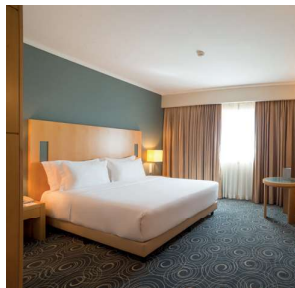

SERVIÇOS E FACILIDADES:

Quarto Twin para hóspedes com mobilidade reduzida | Piso para fumadores | Electricidade: 220 volts | Ar Condicionado | Internet Wireless | Business centre | 3 Elevadores | Sala de pequenos-almoços, com espaço exterior | Lavandaria / Limpeza a seco | Recepção 24h | Parque de estacionamento | Staff multilingue | Babysitting | Câmbios | Rent-a-car

OS NOSSOS QUARTOS

O Hotel dispõe de 185 Quartos com uma decoração de estilo moderno, que conjuga cores harmoniosas a espaços tranquilos num ambiente elegante e convidativo

16 Singles | 95 Doubles | 70 Twins | 4 Suites