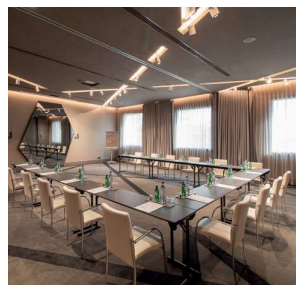

## BARES E RESTAURANTES

ALLORA Restaurante Italiano (153 lugares)

Lobby Bar e Jardim de Inverno

KOJI Bar & Restaurante Japonês no 12º piso (104 lugares em zona de Bar, interior e esplanada)

Restaurante The Garden

Sky Pool Lounge - Rooftop Bar e piscina panorâmica.

## CENTRO DE CONGRESSOS

2.142m2 divididos em 18 salas de reuniões, 7 das quais com luz natural e espaço para acomodar eventos até 1500 pessoas.