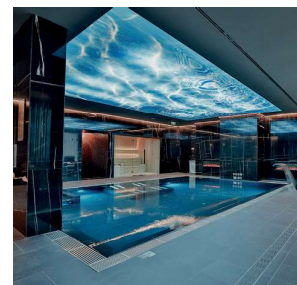

Sky Pool Lounge - Rooftop Bar e piscina panorâmica.

## SAYANNA WELLNESS & SPA

4 unidades de tratamento individuais e duplas

Duche de contrastes, Sauna e Banho Turco

Zona de relaxamento

Vitality Pool